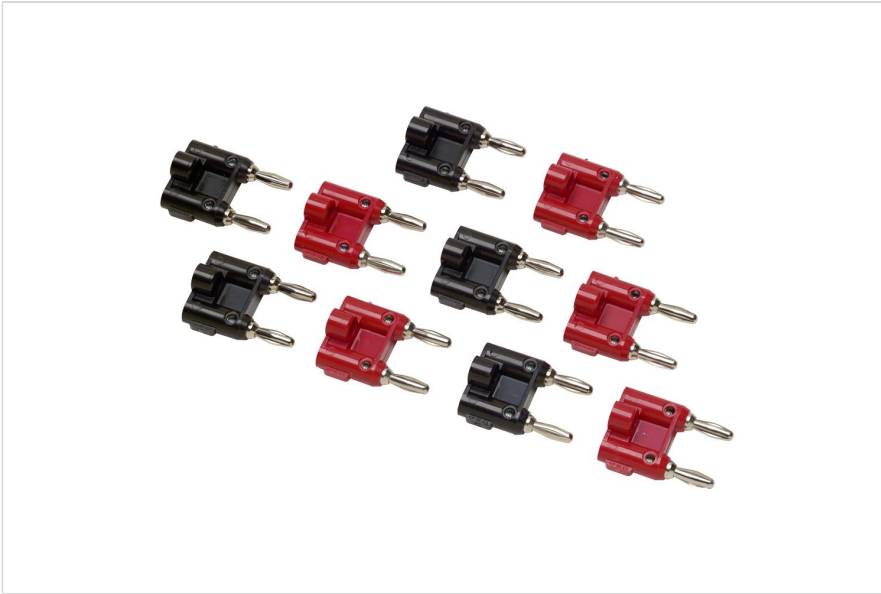

機型

Fluke BP980

Fluke BP980 Double Banana Plug Kit