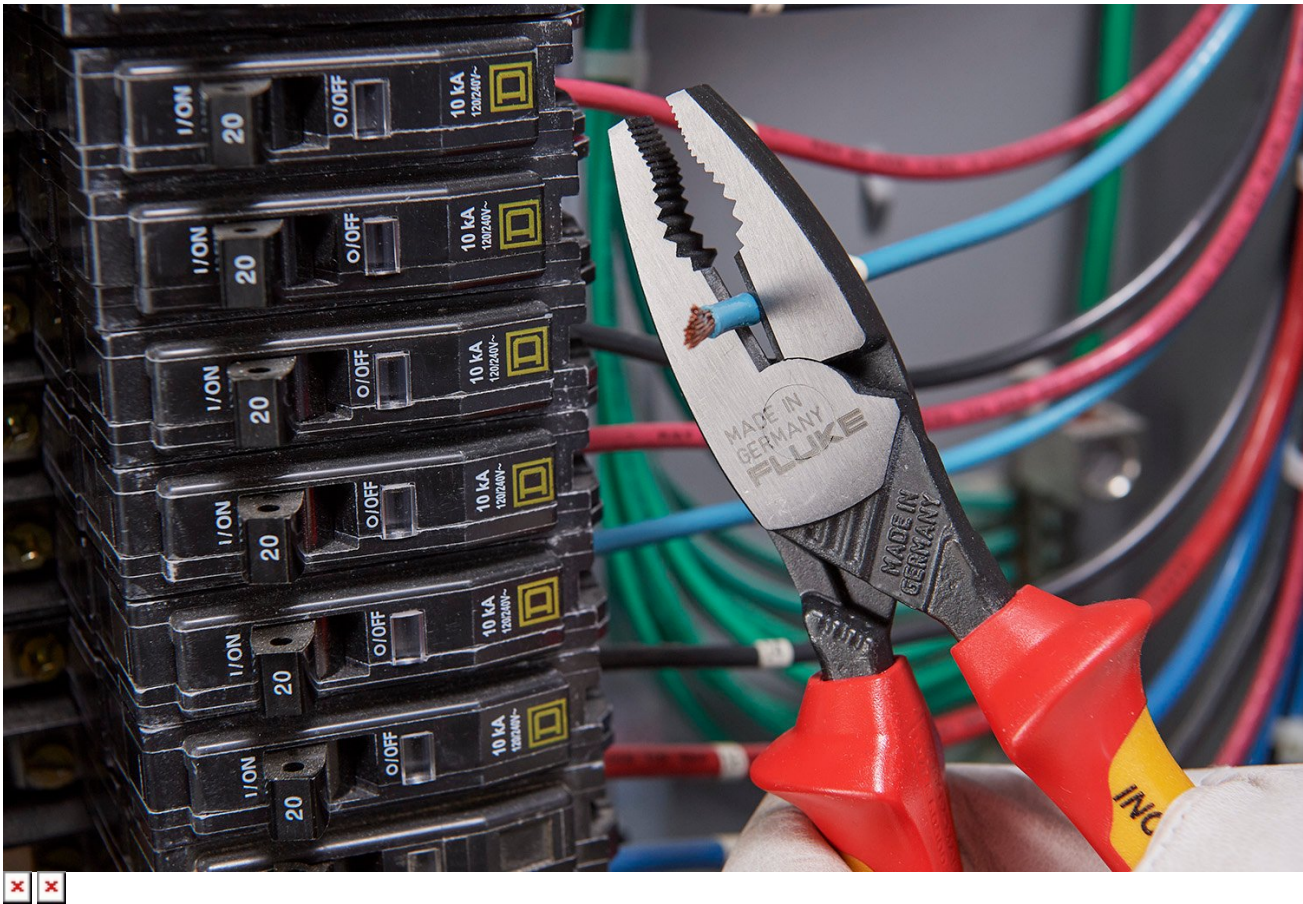

Technische gegevens

Fluke geïsoleerde tangenset

Belangrijkste kenmerken

- Puntbektang
- Zijknijptang in zware uitvoering
- Combinatietang in zware uitvoering
- Oprolbare gereedschapstas
- Gemaakt van Duits CMV-staal voor buitengewone duurzaamheid.

Productoverzicht: Fluke geïsoleerde tangenset

Deze set geïsoleerde tangen en zijknijptangen geeft u vele opties als uw werk een krachtige tang vereist. Deze set bevat een punttang, zijknijptang in zware uitvoering en combinatietang. Allemaal gemaakt van gehard, Duits chroom-molybdeen-vanadium-staal (CMV). Allemaal gecertificeerd voor 1000 V AC en 1500 V DC. Allemaal met een [beperkte levenslange garantie](#).

Zijkniptang met grote hefboomwerking in zware uitvoering

- Knijpt harde materialen, waaronder staal en pianodraad.
- Krachtig scharnier en nauwkeurige snijranden.

Combinatietang in zware uitvoering

- Stevige grip door bek met krachtige tandingen en 4-punts grijpgat.
- Dunne vorm voor betere toegang tot draden in krappe ruimtes.
- Krachtige grijpbek en toch 20% lichter dan andere ontwerpen.