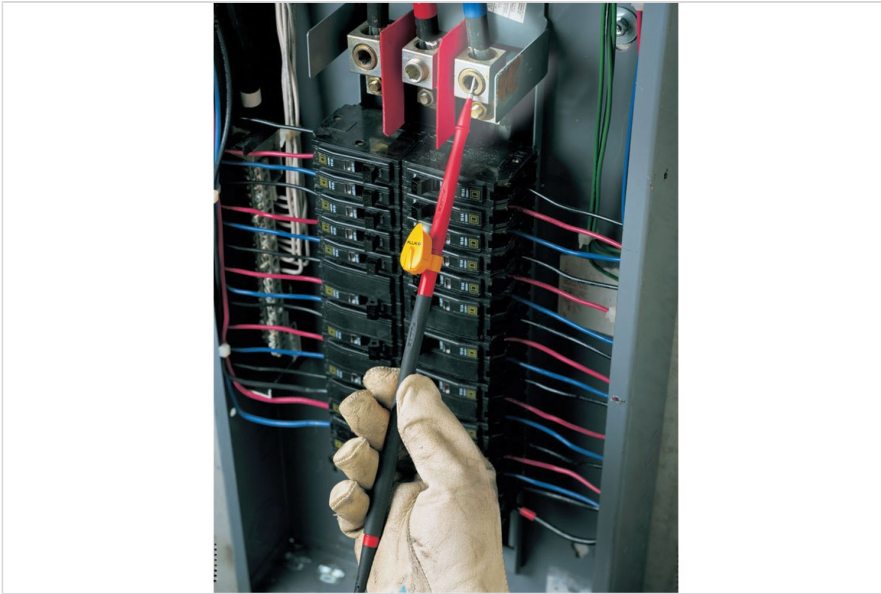

Modellen

Fluke L210

Includes L200 Probe Light and TP280 Test Probe Extenders