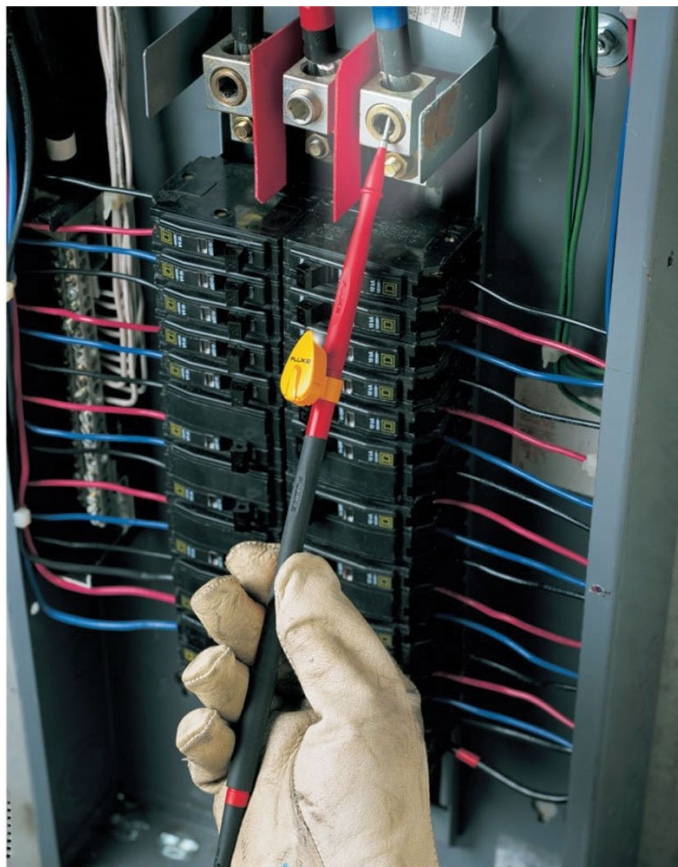

## Belangrijkste kenmerken

- Helder witte LED voor verlichting van het contactgebied
- 20 cm (8") lange probeverlengstukken voor een grotere afstand tussen handen en spanningvoerende stroomkringen
- Het verlengstuk wordt tussen de modulaire meetprobe en het meetsnoer aangebracht
- Met het kleine robuuste lampje heeft u twee handen vrij voor het werk
- Levensduur batterij: 120 uur
- Gebruikt 2 3-volt horlogebatterijen