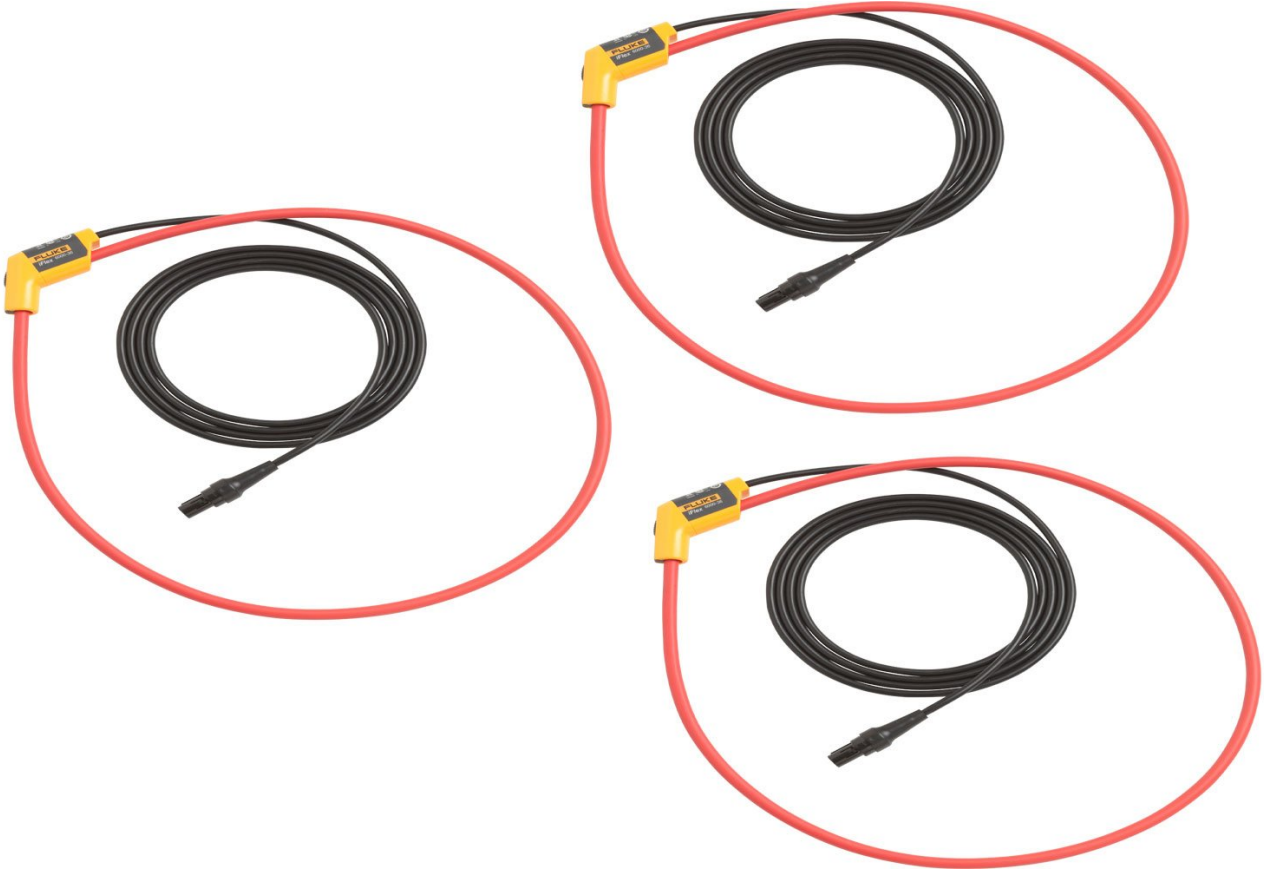

Technische gegevens

## Fluke i17XX-flex6000/3pk iFlex® stroomtangen

### Productoverzicht: Fluke i17XX-flex6000/3pk iFlex® stroomtangen

De Fluke 17XX 36 inch iFlex flexibele stroomtangen vergroten het meetbereik van de Fluke 17XX Energy of Power Logger tot 6000 A AC en bieden tegelijkertijd ultieme flexibiliteit tijdens het meten. De iFlex-stroomtangen worden direct op de Energie Logger aangesloten en geven stroommeetwaarden weer zonder foutgevoelige schaalfactoren. Door het 1,80 m (6 ft) lange snoer kan de Energie Logger van het meetpunt worden verwijderd, wat het aflezen van het display vereenvoudigt. De iFlex-kabels voor de Fluke 17XX zijn verkrijgbaar in 12, 24 en 36 inch.

### **I17XX-FLEX6000/3PK**

6000A 36 inch, 3 pack iFlex® Current Clamps

---

**Fluke.** *Keeping your world up and running.®*

**Fluke Belgium N.V.**  
Kortrijksesteenweg 1095  
B9051 Gent  
Belgium  
Tel: +32 2402 2100  
E-mail: [cs.be@fluke.com](mailto:cs.be@fluke.com)  
[www.fluke.be](http://www.fluke.be)