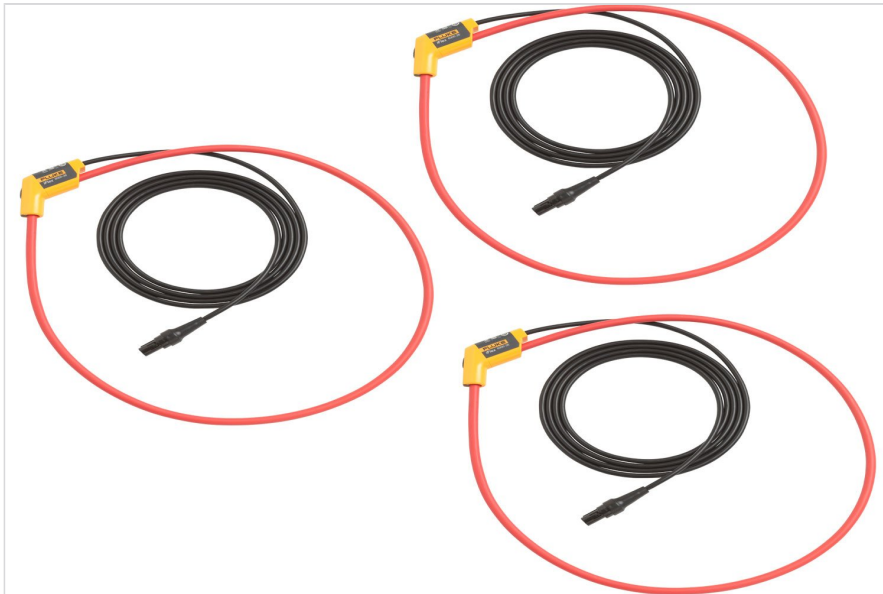

## Fluke i17XX-flex6000/3pk iFlex® stroomtangen

### Productoverzicht: Fluke i17XX-flex6000/3pk iFlex® stroomtangen

De Fluke 17XX 36 inch iFlex flexibele stroomtangen vergroten het meetbereik van de Fluke 17XX Energy of Power Logger tot 6000 A AC en bieden tegelijkertijd ultieme flexibiliteit tijdens het meten. De iFlex-stroomtangen worden direct op de Energie Logger aangesloten en geven stroommeetwaarden weer zonder foutgevoelige schaalfactoren. Door het 1,80 m (6 ft) lange snoer kan de Energie Logger van het meetpunt worden verwijderd, wat het aflezen van het display vereenvoudigt. De iFlex-kabels voor de Fluke 17XX zijn verkrijgbaar in 12, 24 en 36 inch.

### **I17XX-FLEX6000/3PK**

6000A 36 inch, 3 pack iFlex® Current Clamps

---

**Fluke.** *Keeping your world up and running.®*

**Fluke Belgium N.V.**  
Kortrijksesteenweg 1095  
B9051 Gent  
Belgium  
Tel: +32 2402 2100  
E-mail: [cs.be@fluke.com](mailto:cs.be@fluke.com)  
[www.fluke.be](http://www.fluke.be)