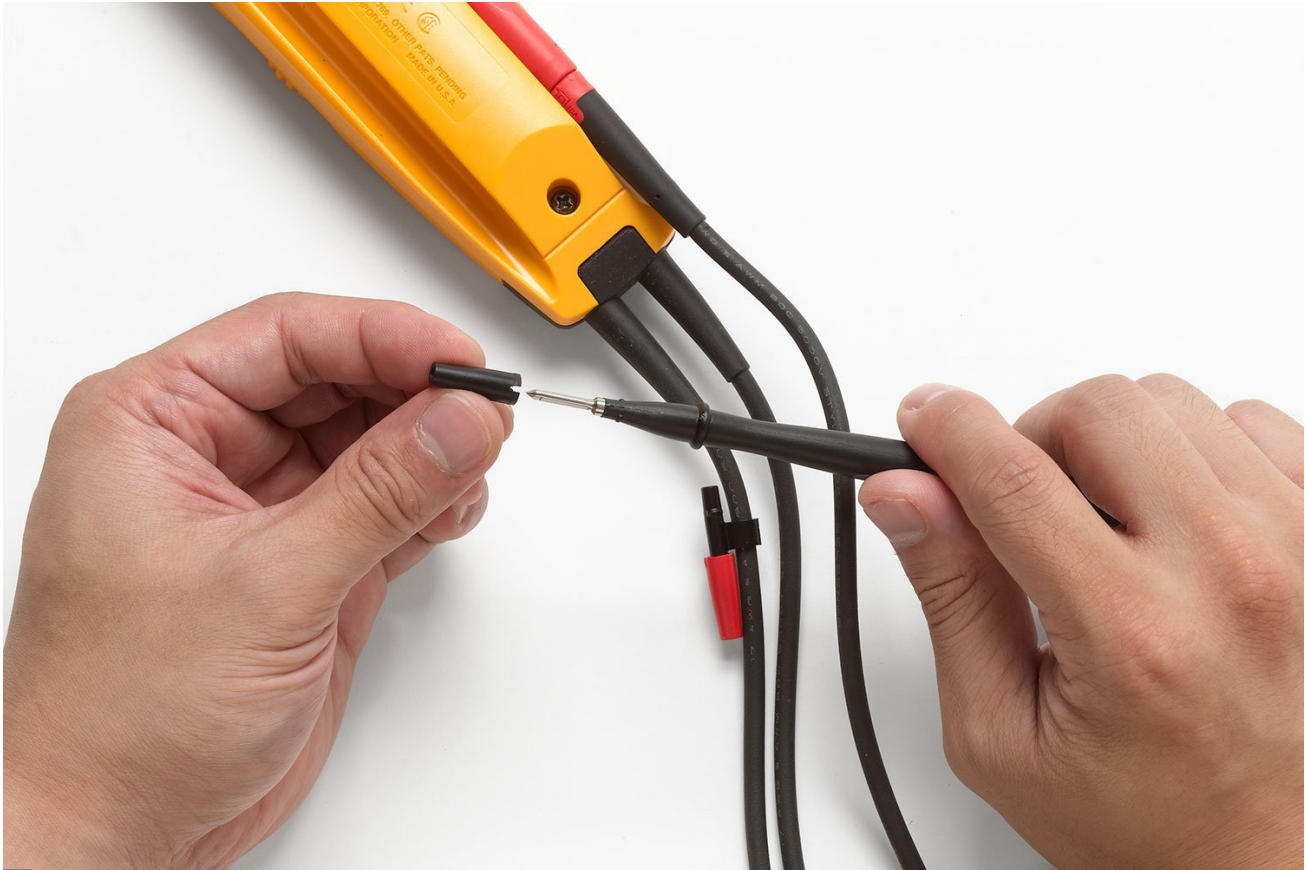

기술 자료

Fluke T5-600 전압, 연속성 및 전류 테스터

주요 기능

- 정밀한 디지털 해상도로 AC 및 DC 전압을 자동으로 측정
- 최대 1000Ω의 저항 표시
- 간편하고 정확한 OpenJaw™ 전류 측정
- 연속성 신호음
- 프로브가 깔끔하게 보관된 소형 디자인
- 3m(10피트) 낙하에 견딜 수 있는 견고성
- 국가 전기 표준에 맞게 사용자 지정 가능한 분리형 SlimReach™ 프로브 팁
- Fluke 액세서리 테스트 클립에 적합한 테스트 리드
- 600V 모델
- 솔레노이드형 테스터보다 훨씬 장시간 연결 가능
- 배터리 수명 연장을 위한 자동 끄기 모드
- 벨트에 부착하여 깔끔하게 테스트 리드를 보관할 수 있는 외부 케이스(옵션)
- AC 전류
- 디스플레이 고정

안전 준수

T5-600의 모든 입력은 EN61010-1 CAT III 600V로 보호됩니다. UL, CSA 및 등급을 획득했습니다.

제품 개요: Fluke T5-600 전압, 연속성 및 전류 테스터

OpenJaw™ 전류 측정 기능이 있는 전기 테스터>

Fluke T5 전기 테스터를 사용하면 하나의 소형 도구로 전압, 연속성 및 전류를 검사할 수 있습니다. T5를 사용하면 전압, 저항 또는 전류를 선택하기만 하면 됩니다. 나머지 작업은 테스터에서 자동으로 수행합니다. OpenJaw™ 전류 측정 기능은 회로를 해체하지 않고도 최대 100A의 전류를 검사합니다. 견고한 테스트 리드가 테스터 뒷면에 깔끔하게 보관되므로 도구 파우치로 T5를 쉽게 운반할 수 있습니다. 국가 전기 표준에 맞게 사용자 지정 가능한 분리형 SlimReach™ 테스트 프로브를 제공합니다. 테스트 리드는 클립 및 특수 프로브와 같은 옵션 액세서리에 적합합니다. H5 외부 케이스(옵션)를 사용하여 T5를 벨트에 걸 수 있습니다.

제품 사양: Fluke T5-600 전압, 연속성 및 전류 테스터

사양		
측정턱 입구	12.9mm (0.5인치)	
최대 전선 크기	1/0 THHN 케이블	
전류 범위 AC rms	0~100.0A	
정확도 AC 전류(50/60Hz)	3% ±3카운트	
AC 응답	평균	
전압 범위 AC/DC	0~600 V	
전압 정확성	AC	1.5% ±2카운트
	DC	1% ±1카운트
저항 범위	0~1000Ω	
연속 알림음 임계값	<25Ω에서 켜짐, >400Ω에서 꺼짐	
전압 표시기 LED 임계값	30V AC로 켜짐	
환경적 사양		
작동 온도	-10°C~50°C	
보관 온도	-30°C~60°C	
습도(비응축)	0%~95%(5°C~30°C) 0%~75%(30°C~40°C) 0%~45%(40°C~50°C)	
방진/방수	지원	
작동 고도	최대 2000m	
온도 계수	0.1 x (지정된 정확도)/°C(18°C 미만 또는 28°C 초과)	
안전 사양		
과전압 범주	CAT III 600V AC/DC(EN61010-1)	
기관 승인	UL, CSA	
최대 전압	단자와 접지 사이	

기계 및 일반 사양

크기	30.5 x 51 x 203 mm	
중량	300 g	
보증	2년	
배터리 수명	염화 아연 200시간, 알카라인 400시간	
배터리 유형	2 x AA	
배터리 부족 표시기	지원	
전류 센서 개구부	12.9mm	
교정 주기	1년	
테스트 리드	유형	정격 1000V용 헤비 듀티 플렉시블 리드
		슈라우드 바나나 플러그(수)에 연결되는 현장 교체용 리드
	프로브	빨간색 1개, 검은색 1개.
		분리형 Slim-Reach™ 프로브 팁
스타일	TP1 Slim Reach™ 테스트 프로브	