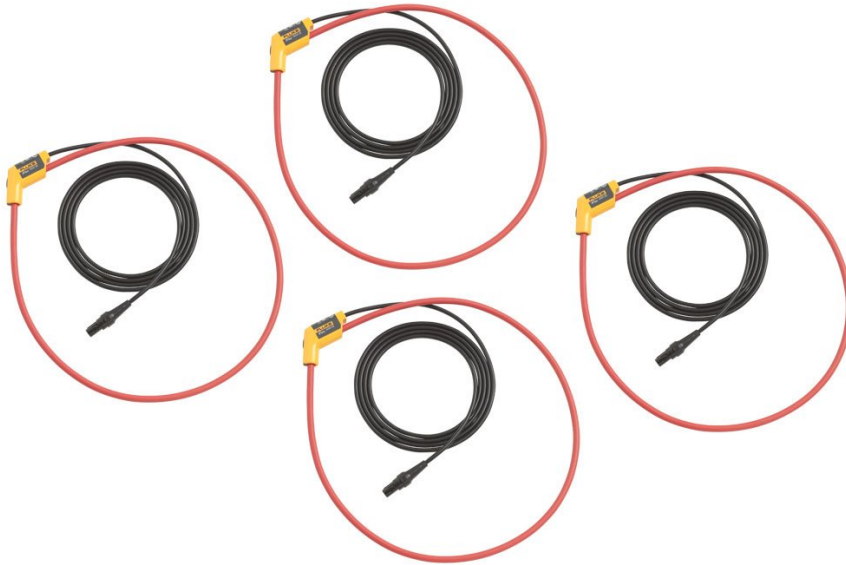

## Fluke i17XX-flex6000/4pk iFlex® Current Clamp

### 제품 개요: Fluke i17XX-flex6000/4pk iFlex® Current Clamp

Fluke 17XX 36인치 iFlex 플렉시블 전류 프로브는 Fluke 17XX 에너지 로거 또는 전력 로거의 측정 범위를 6000A AC로 확장하여 궁극의 측정 유연성을 제공합니다. iFlex 프로브는 에너지 로거에 직접 연결이 가능하며 오류를 일으킬 수 있는 배울 없이 전류 측정치를 표시합니다. 1.8m(6ft)의 코드로 측정 위치와 떨어진 곳에서 에너지 로거를 사용할 수 있어 디스플레이를 확인하기가 더욱 수월합니다. Fluke 17XX iFlex 케이블은 12, 24, 36인치로 제공됩니다.