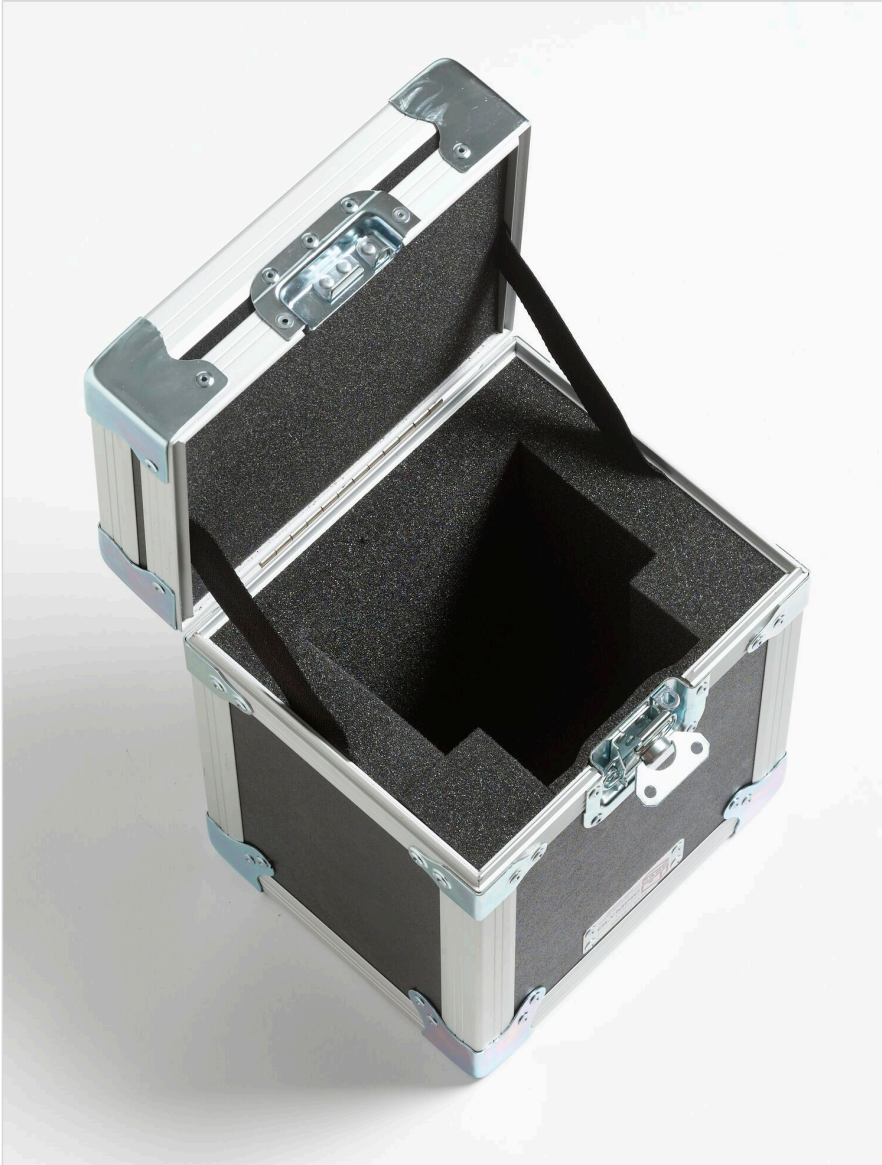

기술 자료

9309 | 견고한 휴대용 케이스: 9141

제품 개요: 9309 | 견고한 휴대용 케이스: 9141

- Rugged carrying case for the 9141 Dry-Well Calibrator
- Lightweight composite panels
- Recessed steel handles and latches
- Foam lined for impact protection

모델

9309

견고한 휴대용 케이스: 9141

Fluke. Keeping your world up and running.®

Fluke Corporation
PO Box 9090, Everett, WA 98206 U.S.A.

(주)한국플루크Fluke Korea
Tel.02.539.6311
(주)한국플루크 대구지사
Tel.053.382.6311
www.fluke.co.kr