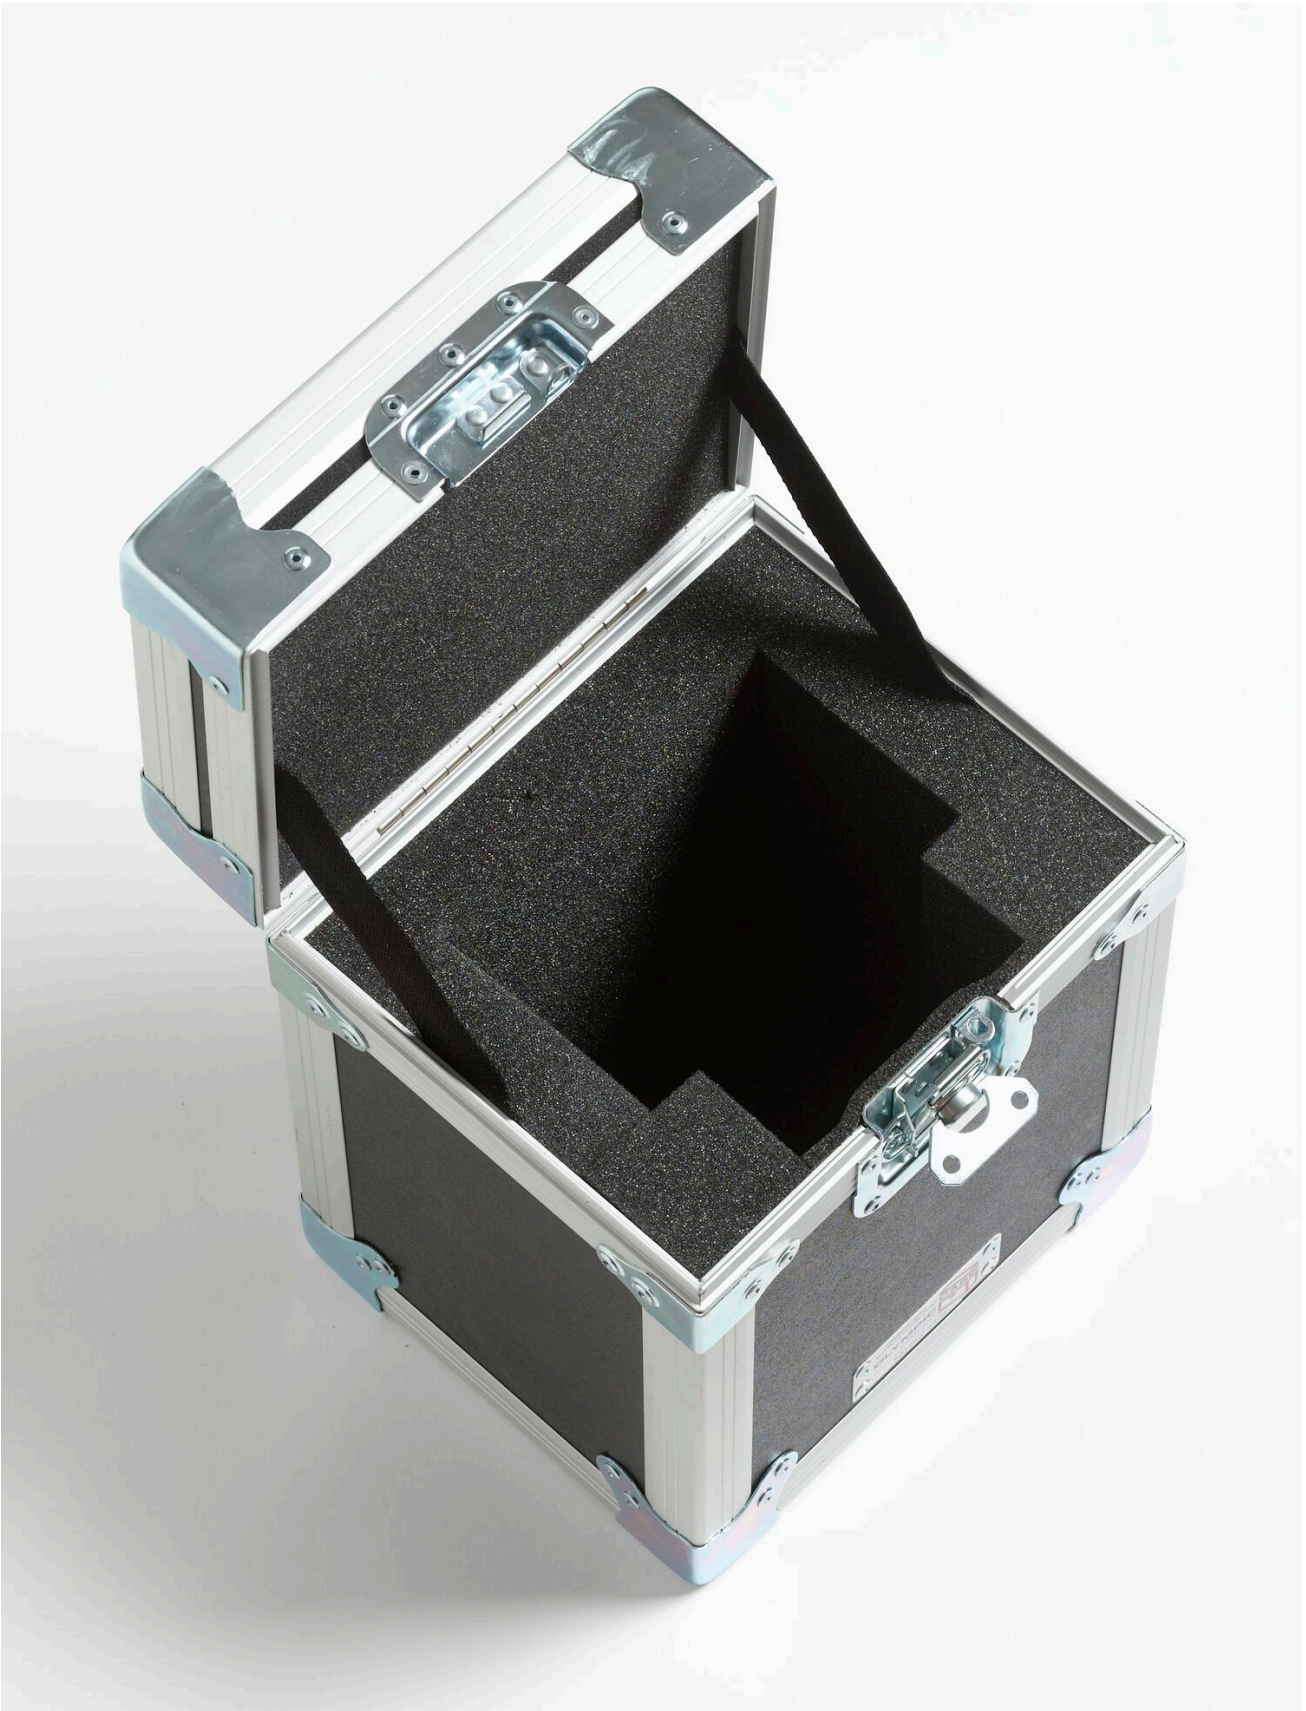

기술 자료

9309 | 견고한 휴대용 케이스: 9141

제품 개요: 9309 | 견고한 휴대용 케이스: 9141

- Rugged carrying case for the 9141 Dry-Well Calibrator
- Lightweight composite panels
- Recessed steel handles and latches
- Foam lined for impact protection

모델

9309

견고한 휴대용 케이스: 9141

Fluke. Keeping your world up and running.®

Fluke Corporation
PO Box 9090, Everett, WA 98206 U.S.A.

(주)한국플루크Fluke Korea
Tel.02.539.6311
(주)한국플루크 대구지사
Tel.053.382.6311
www.fluke.co.kr