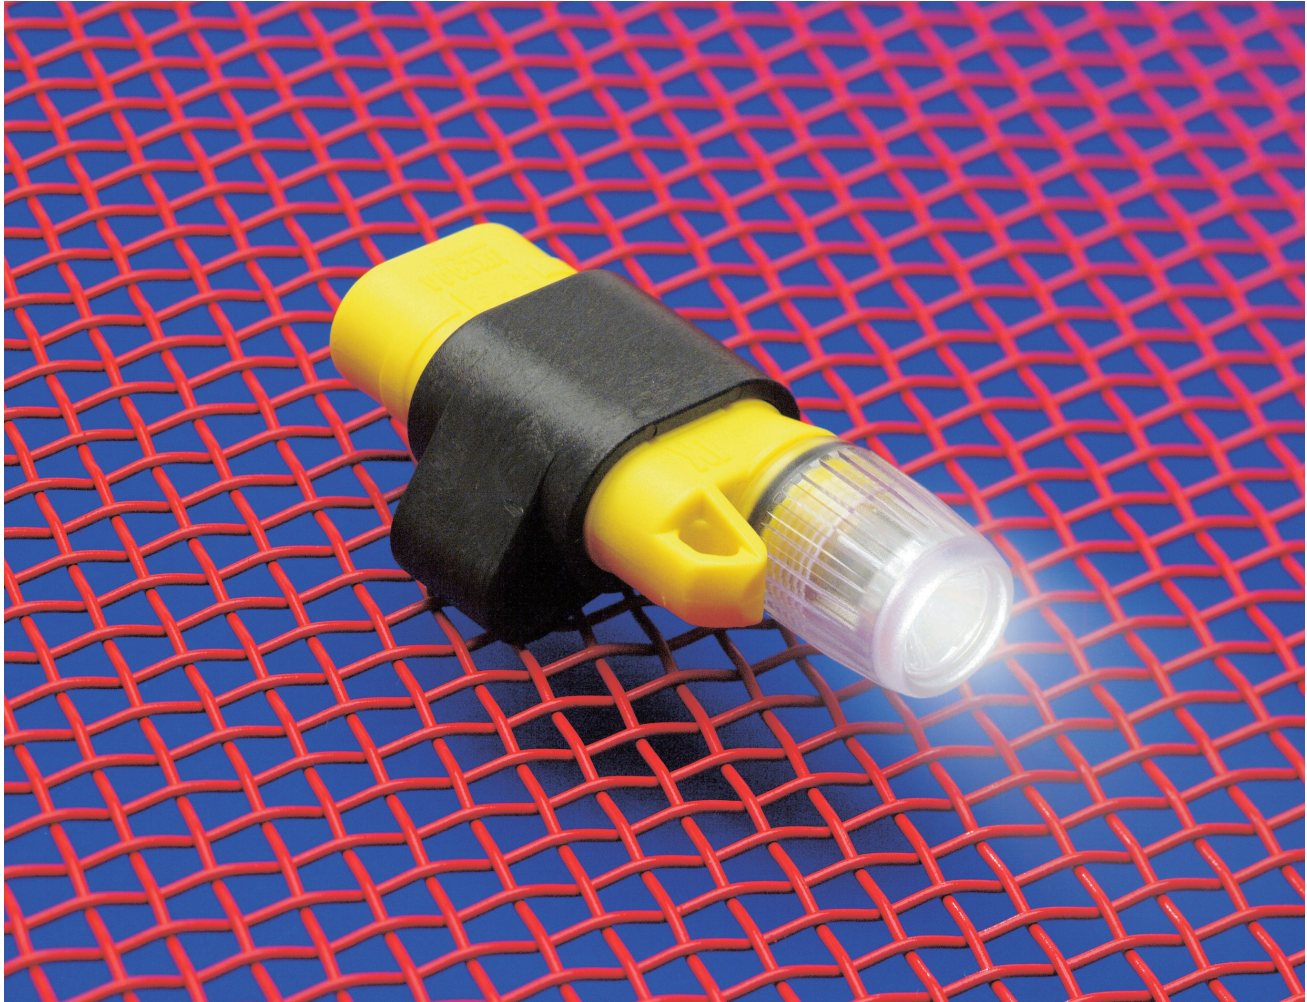

## Fluke L205 Mini Hat Light