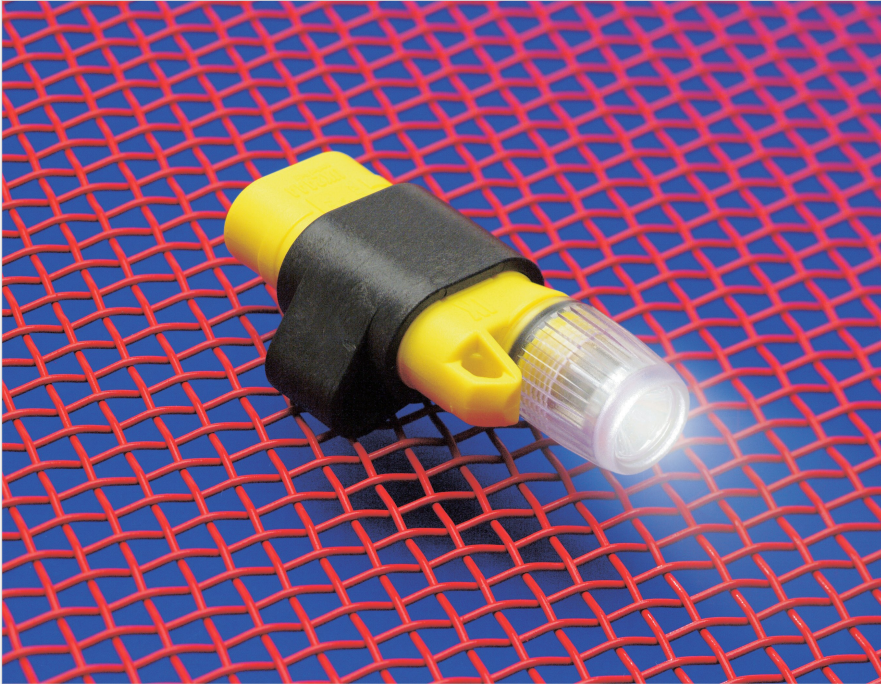

Modèles

Fluke L205