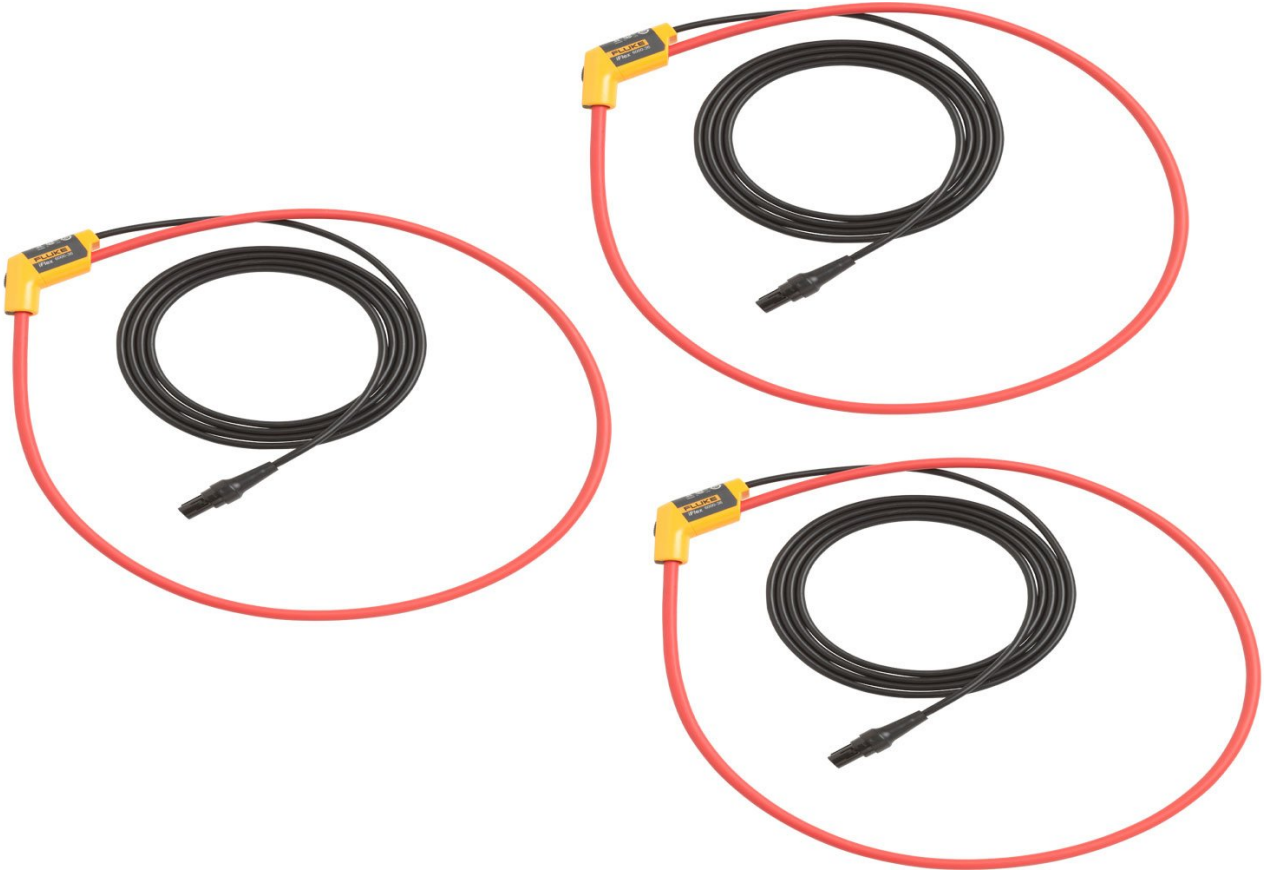

Sonde de courant Fluke iFlex® 17XX-flex6000/3pk

Présentation du produit: Sonde de courant Fluke iFlex® 17XX-flex6000/3pk

Les sondes de courant souples iFlex 36 po du Fluke 17XX élargissent la gamme de mesure de l'enregistreur de qualité d'énergie Fluke 17XX jusqu'à 6000 A AC tout en fournissant une flexibilité de mesure exceptionnelle. Les sondes iFlex se connectent directement à l'appareil Fluke 1730 Energy Logger et affichent les mesures de courant sans facteur d'échelle faillible. Le cordon de 1,8 m (6 pieds) permet la séparation du lieu de mesure et de l'appareil, ce qui facilite l'étude de l'affichage. Les câbles iFlex du Fluke 17XX sont disponibles au format 12, 24 et 36 pouces.

Modèles

I17XX-FLEX6000/3PK

6000A 36 inch, 3 pack iFlex® Current Clamps

*Soyez à la pointe du progrès avec **Fluke**.*

Fluke (Switzerland) GmbH
Industrial Division
Hardstrasse 20
CH-8303 Bassersdorf
Tel: +41 (0) 44 580 7504
E-mail: roc.switzerland@fluke.com
www.fluke.com/fr-ch