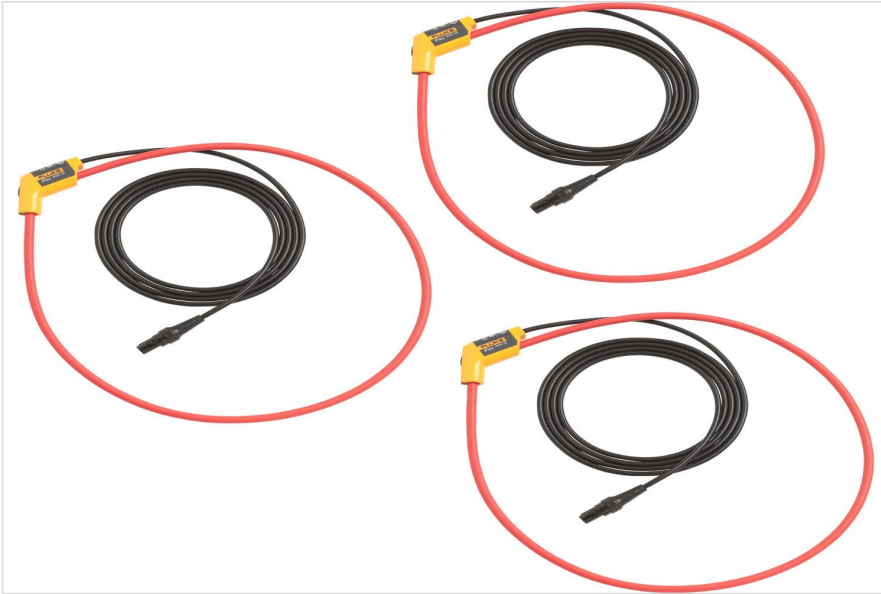

Sonde de courant Fluke iFlex® 17XX-flex6000/3pk

Présentation du produit: Sonde de courant Fluke iFlex® 17XX-flex6000/3pk

Les sondes de courant souples iFlex 36 po du Fluke 17XX élargissent la gamme de mesure de l'enregistreur de qualité d'énergie Fluke 17XX jusqu'à 6000 A AC tout en fournissant une flexibilité de mesure exceptionnelle. Les sondes iFlex se connectent directement à l'appareil Fluke 1730 Energy Logger et affichent les mesures de courant sans facteur d'échelle faillible. Le cordon de 1,8 m (6 pieds) permet la séparation du lieu de mesure et de l'appareil, ce qui facilite l'étude de l'affichage. Les câbles iFlex du Fluke 17XX sont disponibles au format 12, 24 et 36 pouces.

Modèles

I17XX-FLEX6000/3PK

6000A 36 inch, 3 pack iFlex® Current Clamps

*Soyez à la pointe du progrès avec **Fluke**.*

Fluke (Switzerland) GmbH
Industrial Division
Hardstrasse 20
CH-8303 Bassersdorf
Tel: +41 (0) 44 580 7504
E-mail: roc.switzerland@fluke.com
www.fluke.com/fr-ch