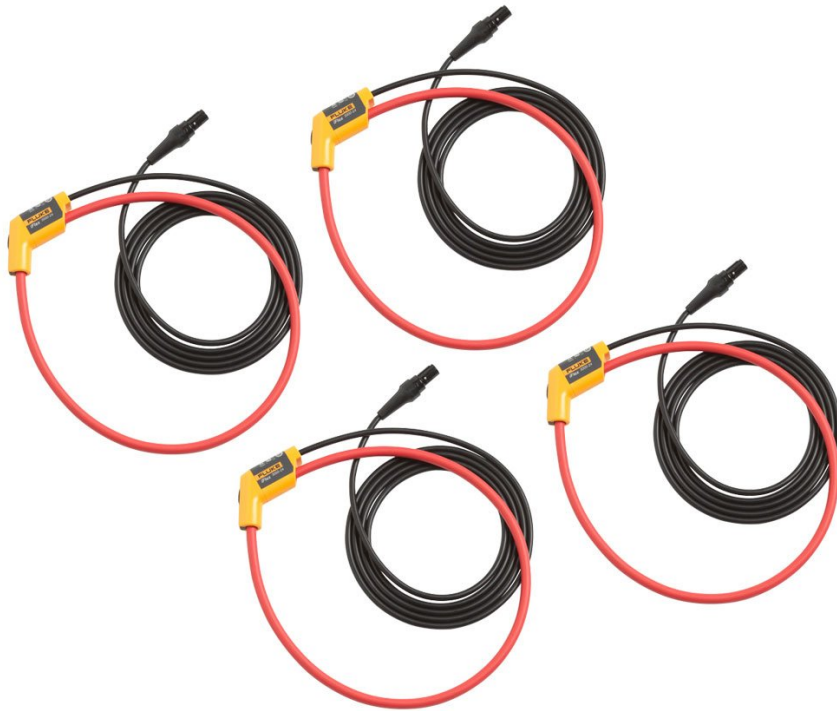

## Sonde de courant Fluke iFlex® 17XX-flex3000/4pk

### Présentation du produit: Sonde de courant Fluke iFlex® 17XX-flex3000/4pk

Les sondes de courant souples iFlex 24 po du Fluke 17XX élargissent la gamme de mesure de l'enregistreur de qualité d'énergie Fluke 17XX jusqu'à 3000 A AC tout en fournissant une flexibilité de mesure exceptionnelle. Les sondes iFlex se connectent directement à l'appareil Fluke 1730 Energy Logger et affichent les mesures de courant sans facteur d'échelle faillible. Le cordon de 1,8 m (6 pieds) permet la séparation du lieu de mesure et de l'appareil, ce qui facilite l'étude de l'affichage. Les câbles iFlex du Fluke 17XX sont disponibles au format 12, 24 et 36 pouces.

### **I17XX-FLEX3000/4PK**

3000A 24 inch, 4 pack iFlex® Current Clamps

---

*Soyez à la pointe du progrès avec Fluke.*

**Fluke (Switzerland) GmbH**  
Industrial Division  
Hardstrasse 20  
CH-8303 Bassersdorf  
Tel: +41 (0) 44 580 7504  
E-mail: roc.switzerland@fluke.com  
www.fluke.com/fr-ch