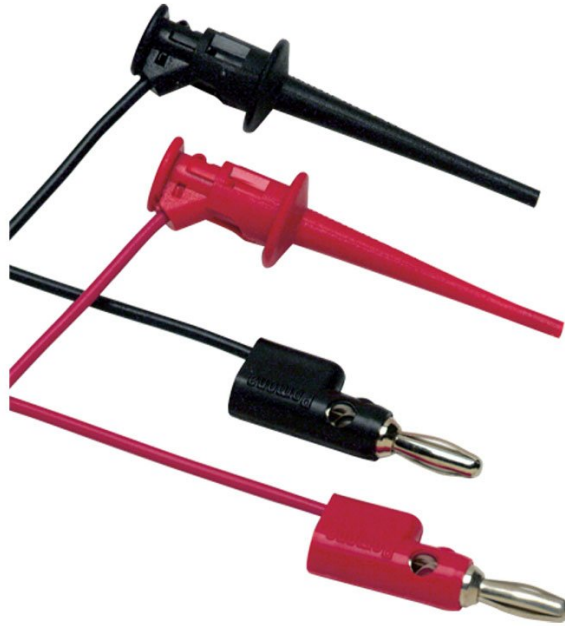

Tekniset tiedot

TL950 Minikaksoiskoukku-mittausjohtosarja

Tärkeimmät ominaisuudet

- Yksi mittausjohtopari, (punainen, musta) 4 mm banaani liittimet ja minikaksoiskoukut
- Minikaksoiskoukkujen aukeama on 2,3 mm
- 90 cm pitkät, PVC-eristeiset johdot
- 30 V rms tai 60 V DC, 3 A
- Yhden vuoden takuu

Tuotekatsaus: TL950 Minikaksoiskoukku-mittausjohtosarja

- Yksi mittausjohtopari, (punainen, musta) 4 mm banaani liittimet ja minikaksoiskoukut
- Minikaksoiskoukkujen aukeama on 2,3 mm
- 90 cm pitkät, PVC-eristeiset johdot
- 30 V rms tai 60 V DC, 3 A
- Yhden vuoden takuu