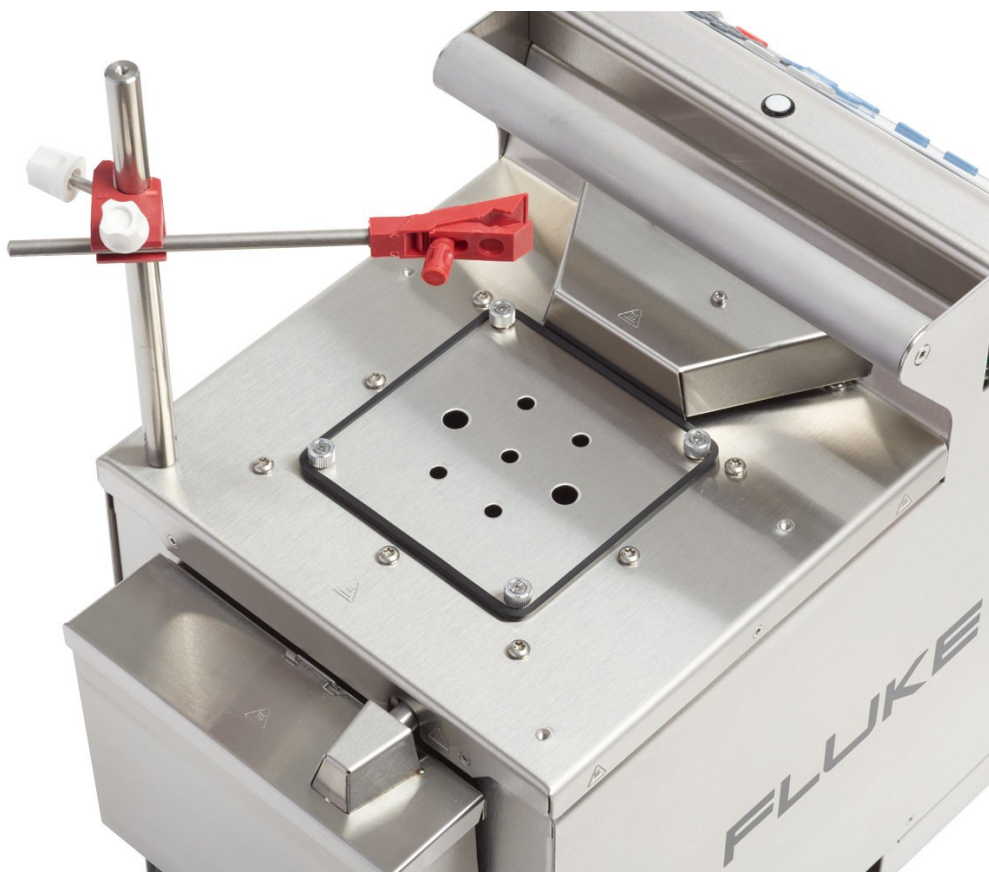

## 7109-2051 | Kit de abrazaderas de sonda individual

## Descripción general del producto: 7109-2051 | Kit de abrazaderas de sonda individual

Stainless Steel Probe Access Cover.