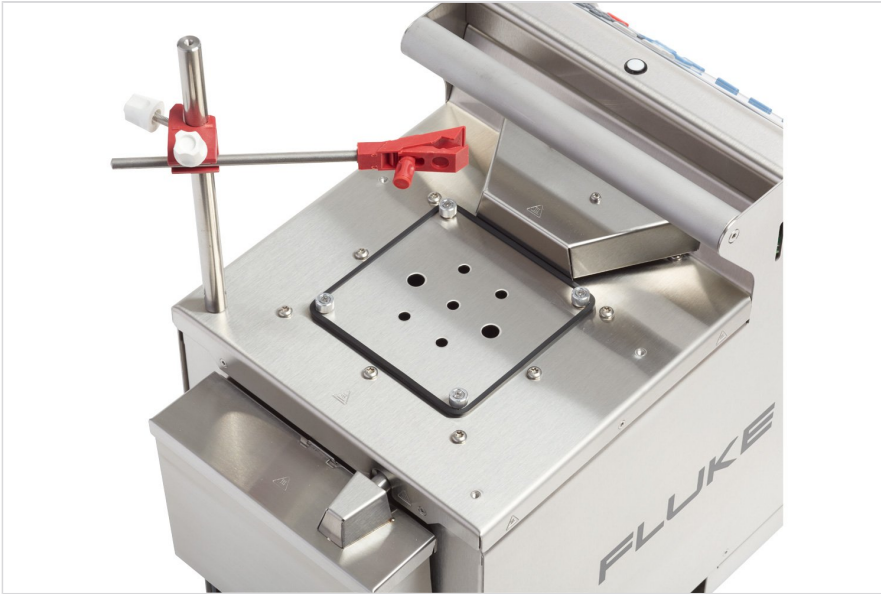

Modelos

7109-2051

Kit de abrazaderas de sonda individual