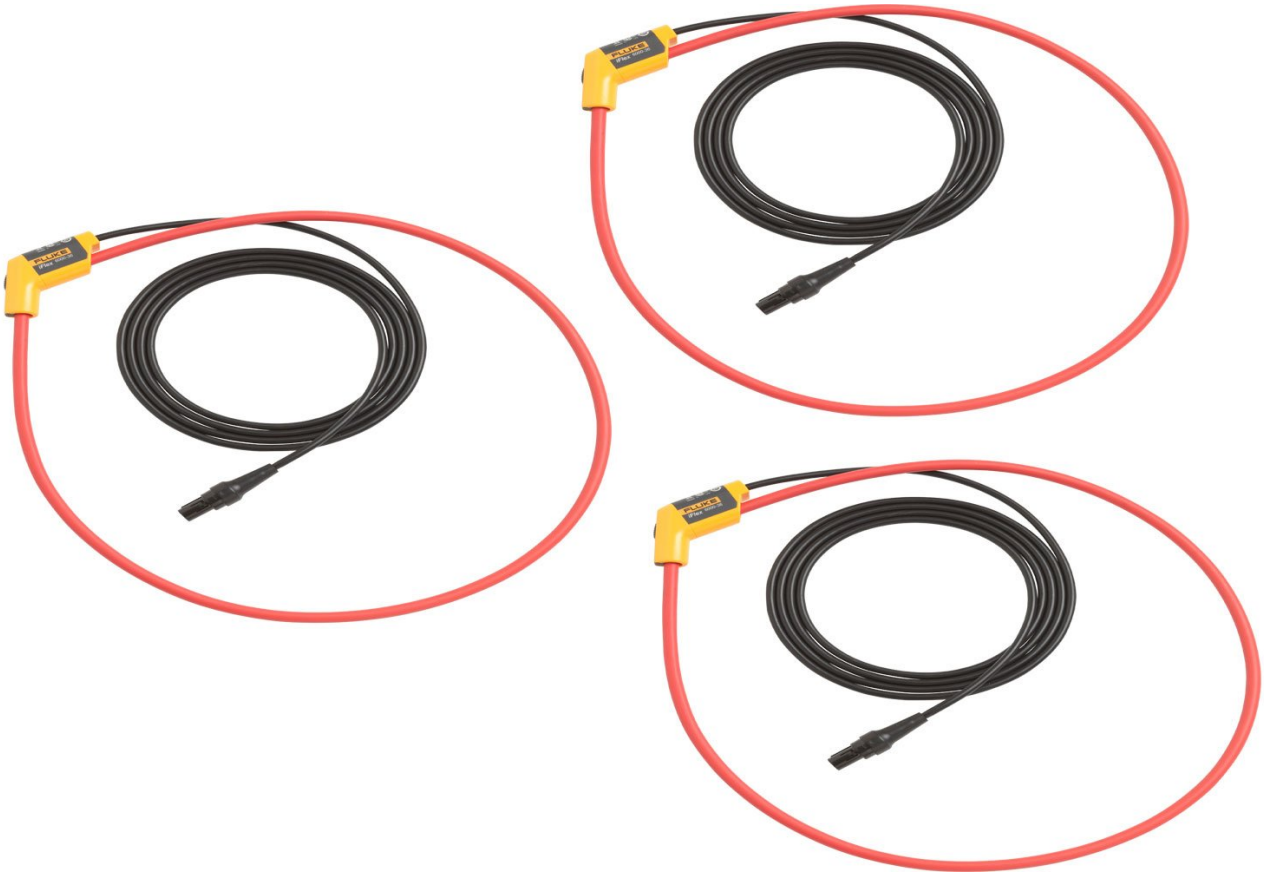

## **Pinzas amperimétricas Fluke i17XX-flex6000 con iFlex®/paquete de 3**

### **Descripción general del producto: Pinzas amperimétricas Fluke i17XX-flex6000 con iFlex®/paquete de 3**

Las sondas de corriente flexibles iFlex de 36 pulgadas para el Fluke 17XX expanden el rango de medición del registrador de energía o potencia Fluke 17XX a 6000 A CA y, a su vez, ofrecen la máxima flexibilidad de medición. Las sondas iFlex se conectan directamente al registrador de energía y muestran las mediciones de corriente sin factores de escala proclives a errores. El cordón de 1.8 m (6 pies) permite una separación entre la ubicación de la medición y el registrador de energía. lo que facilita la visualización de la pantalla. Los cables iFlex Fluke 17XX están disponibles en modelos de 12, 24 y 36 pulgadas.

### **I17XX-FLEX6000/3PK**

6000A 36 inch, 3 pack iFlex® Current Clamps

---