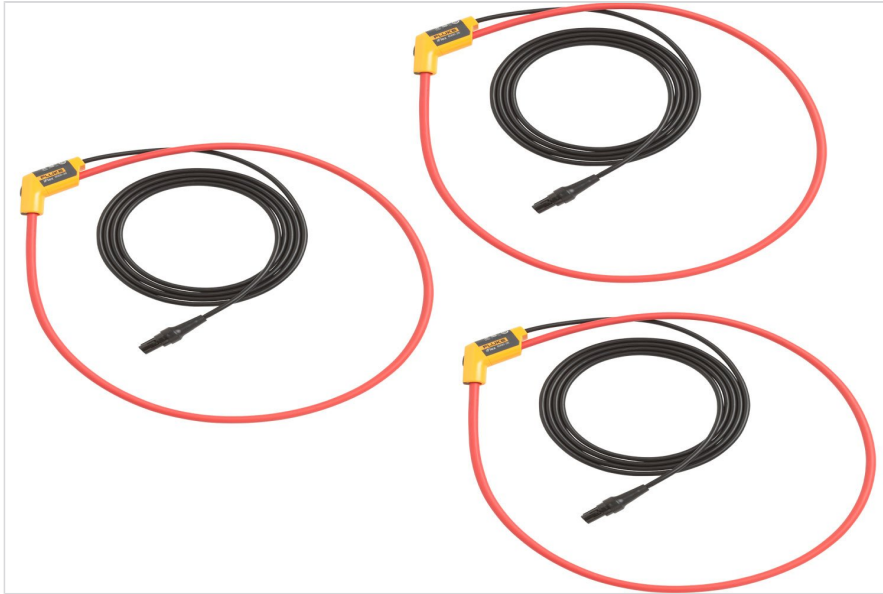

## **Pinzas amperimétricas Fluke i17XX-flex6000 con iFlex®/paquete de 3**

### **Descripción general del producto: Pinzas amperimétricas Fluke i17XX-flex6000 con iFlex®/paquete de 3**

Las sondas de corriente flexibles iFlex de 36 pulgadas para el Fluke 17XX expanden el rango de medición del registrador de energía o potencia Fluke 17XX a 6000 A CA y, a su vez, ofrecen la máxima flexibilidad de medición. Las sondas iFlex se conectan directamente al registrador de energía y muestran las mediciones de corriente sin factores de escala proclives a errores. El cordón de 1.8 m (6 pies) permite una separación entre la ubicación de la medición y el registrador de energía. lo que facilita la visualización de la pantalla. Los cables iFlex Fluke 17XX están disponibles en modelos de 12, 24 y 36 pulgadas.

### **I17XX-FLEX6000/3PK**

6000A 36 inch, 3 pack iFlex® Current Clamps

---