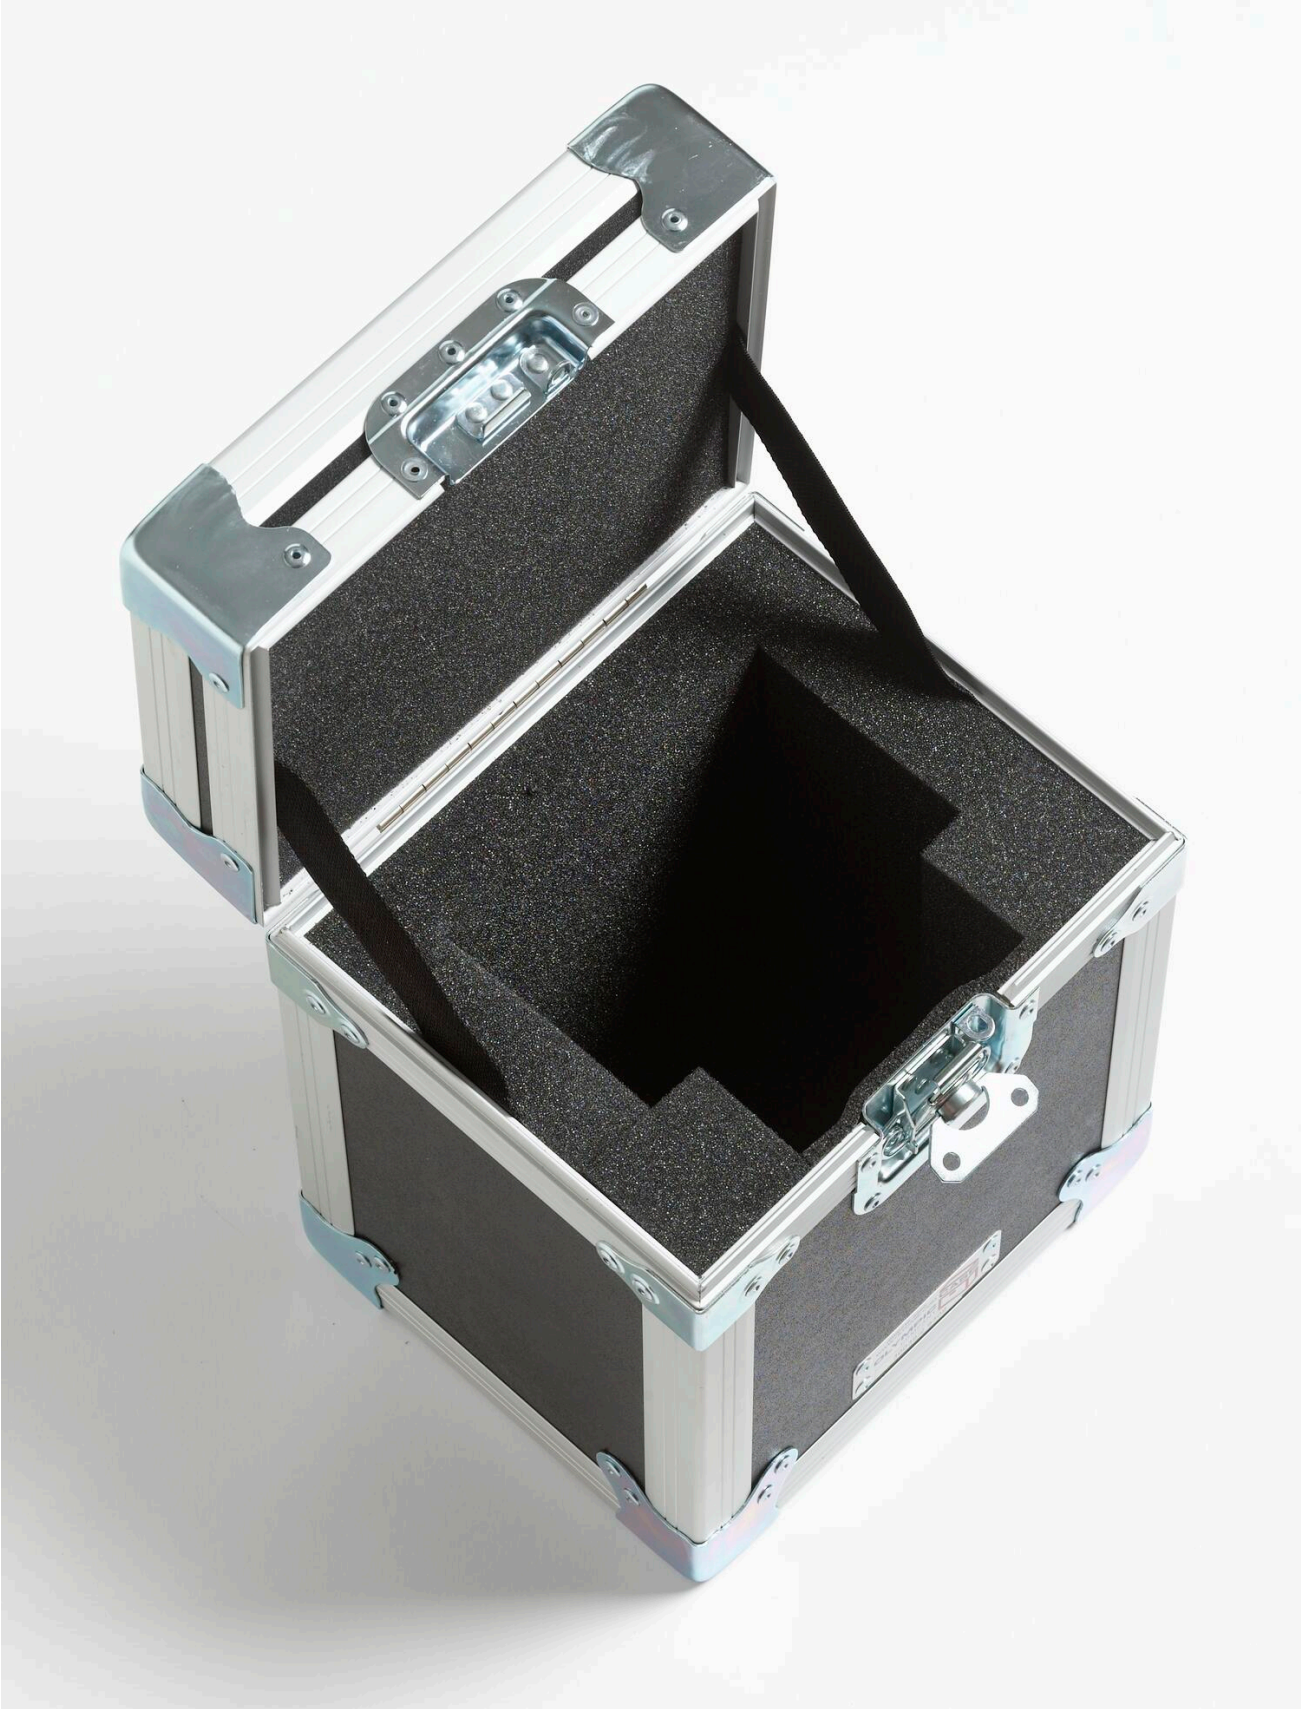

Technische daten

9309 | Robuster Transportkoffer: 9141

Produktübersicht: 9309 | Robuster Transportkoffer: 9141

- Rugged carrying case for the 9141 Dry-Well Calibrator
- Lightweight composite panels
- Recessed steel handles and latches
- Foam lined for impact protection

Modelle

9309

Robuster Transportkoffer: 9141

Fluke. *Damit Ihre Welt intakt bleibt.*

Fluke Austria GmbH

Liebermannstraße F01
2345 Brunn am Gebirge
Telefon: +43 (0) 1 928 9503
E-Mail: roc.austria@fluke.nl
www.fluke.at