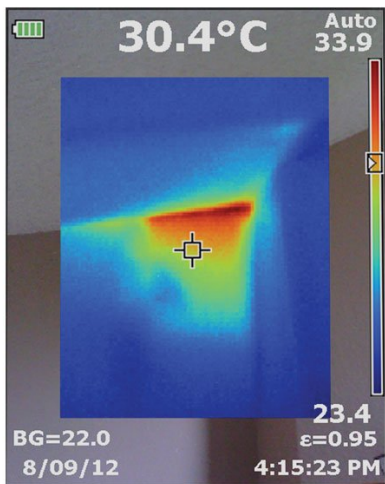

## Nøglefunktioner

- Oplev det ultraslanke intelligente design, der er udviklet til dig – robust, ergonomisk, let, fokusfrit kamera med peg-og-skyd
- Find lækager, skjult fugt, konstruktionsfejl eller andre bygningsproblemer hurtigere og lettere med IR-Fusion® teknologi
- Fluke Connect® app – Se den. Gem det. Del det. Alle fakta, mens du er i felten
- Brug både Picture-in-Picture, Fuldt synlig og Fuld infrarød til rapportering og validering af arbejde
- Oplys mørke steder, f.eks. elektriske kabinetter og dårligt oplyste mekaniske rum med den integrerede lommelygte
- Viser, hvor problemet er, ved lasermarkøren
- Brug det termiske kamera nonstop med et batteri, der kan skiftes, mens du er i marken