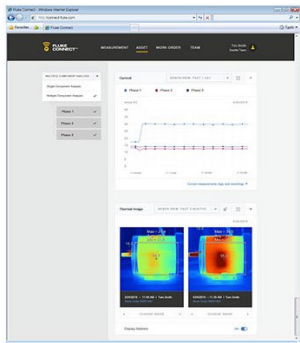

## Nøglefunktioner

- Oplev det ultraslanke intelligente design, der er udviklet til dig – robust, ergonomisk, let, fokusfrit kamera med peg-og-skyd
- Find lækager, skjult fugt, konstruktionsfejl eller andre bygningsproblemer hurtigere og lettere med IR-Fusion® teknologi
- Fluke Connect® app – Se den. Gem det. Del det. Alle fakta, mens du er i felten
- Brug både Picture-in-Picture, Fuldt synlig og Fuld infrarød til rapportering og validering af arbejde
- Oplys mørke steder, f.eks. elektriske kabinetter og dårligt oplyste mekaniske rum med den integrerede lommelygte
- Viser, hvor problemet er, ved lasermarkøren
- Brug det termiske kamera nonstop med et batteri, der kan skiftes, mens du er i marken